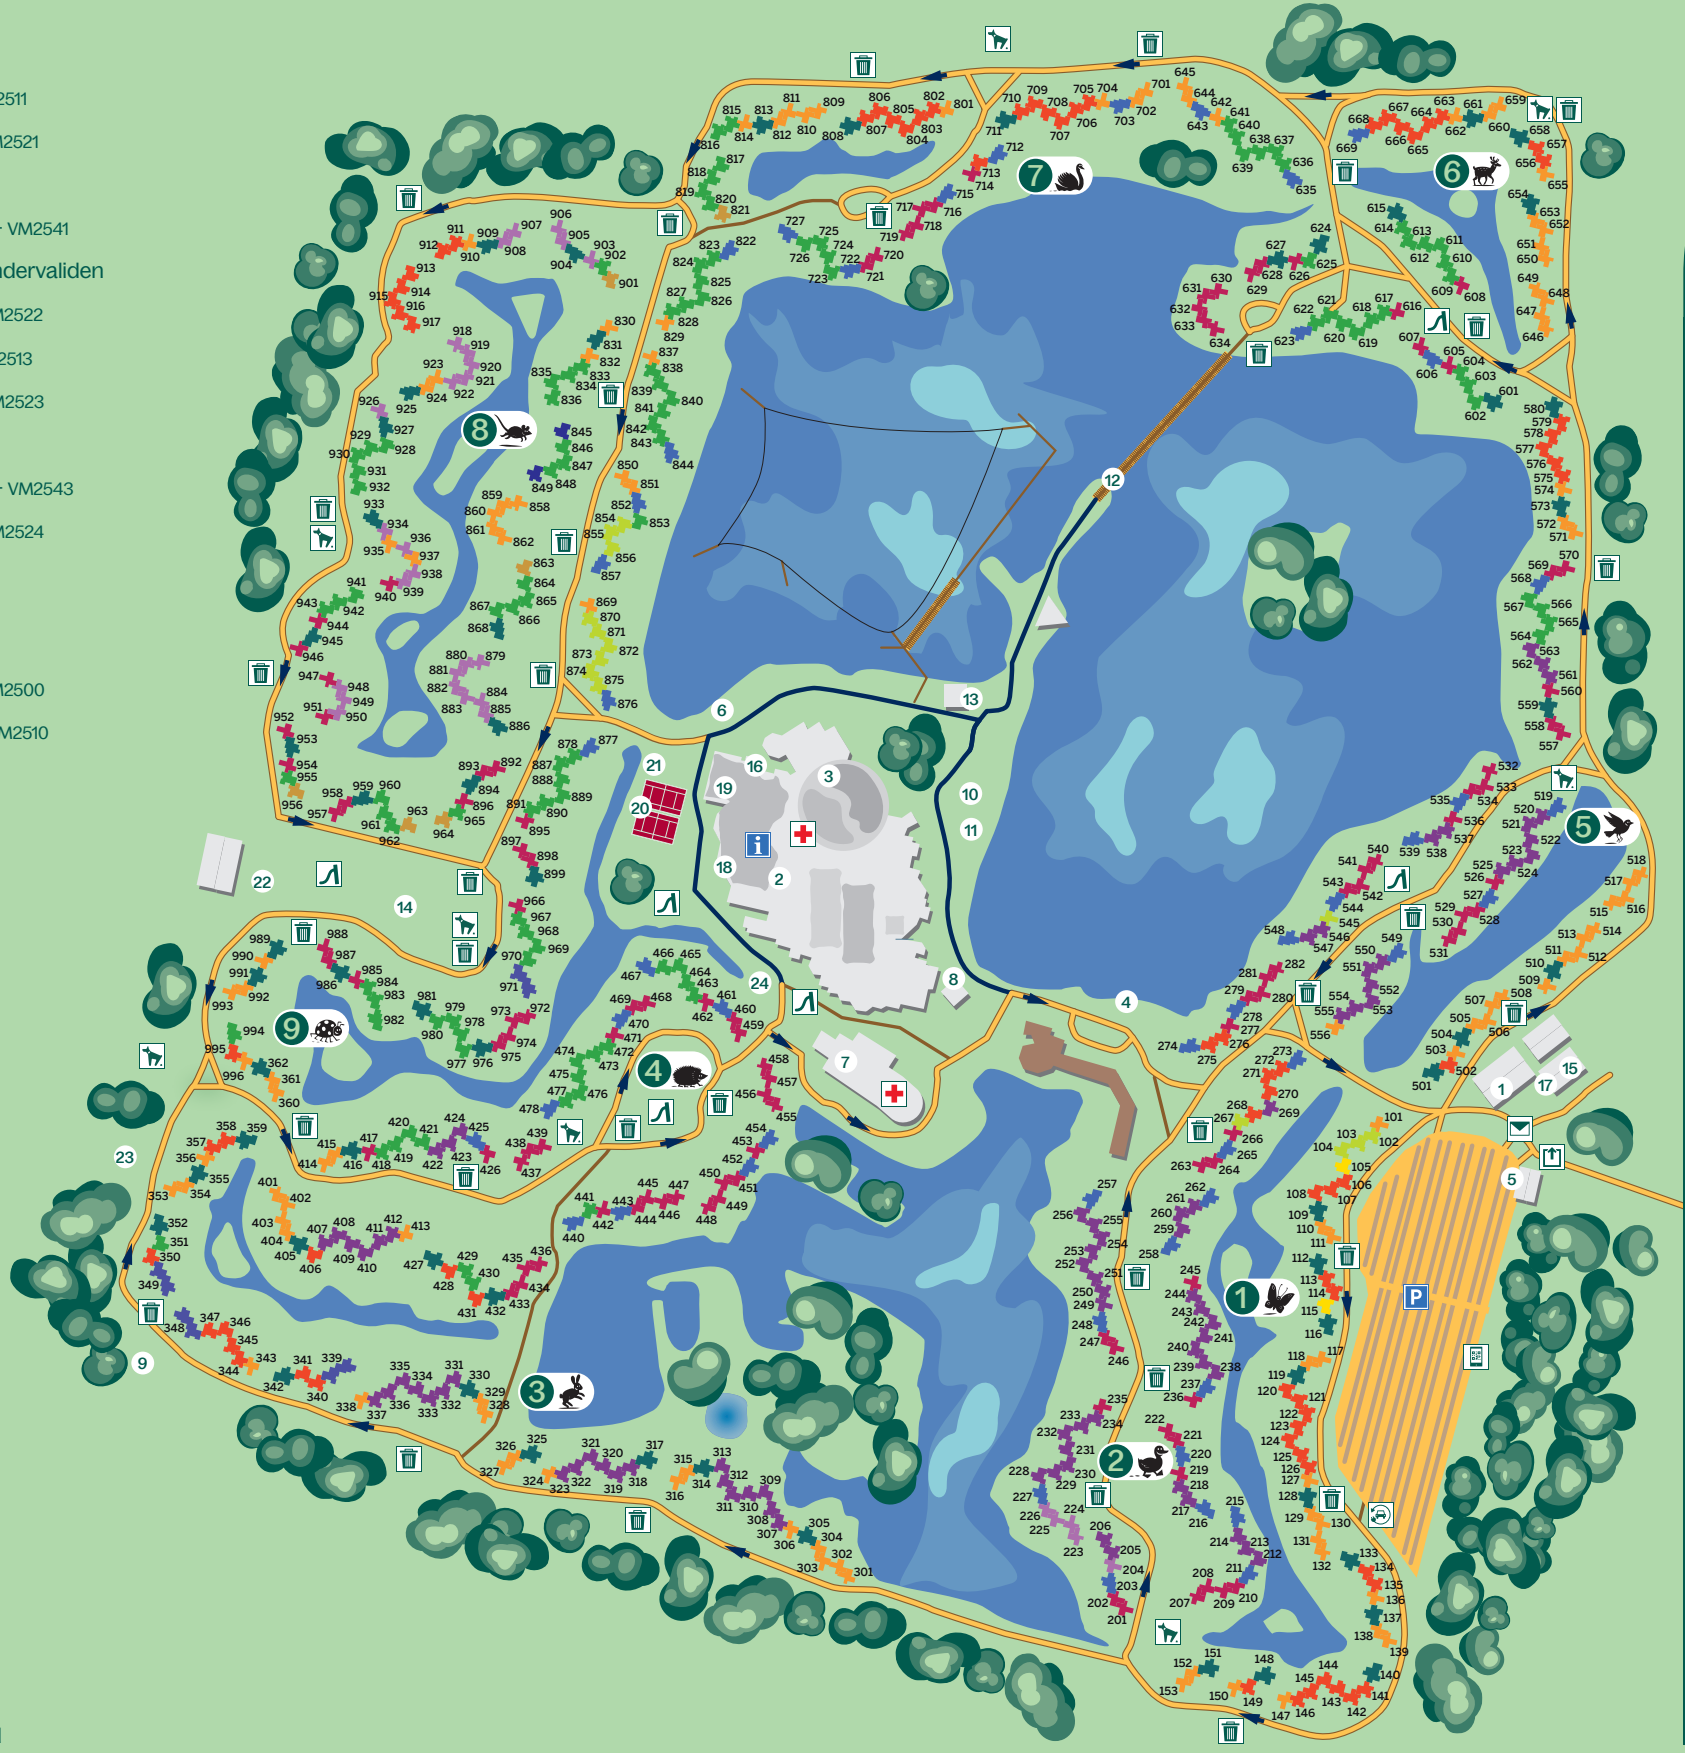

- 2 pers. VIP - VM2530
- 4 pers. Comfort - VM2511
- 4 pers. Premium - VM2521
- 4 pers. VIP - VM2531
- 4 pers. Special Kids - VM2541
- 4 pers. Premium Mindervaliden
- 5 pers. Premium - VM2522
- 6 pers. Comfort - VM2513
- 6 pers. Premium - VM2523
- 6 pers. VIP - VM2533
- 6 pers. Special Kids - VM2543
- 8 pers. Premium - VM2524
- 10 pers. VIP - VM2535

- Hotelkamer**
- 2 pers. Premium - VM2500
 - 2 pers. Hotelsuite - VM2510

- Ingang & Uitgang
- E-ticket check-in
- Informatie & Reserveringen
- EHBO
- Auto oplaadpunt
- Speeltuin
- Restafval
- Hondentoilet
- Brievenbus
- Rijrichting
- Autoweg
- Wandelpad
- Leisure Boulevard

De

Vossemeren

BEL

- 1 Receptie
- 2 Market Dome & Info Desk
- 3 Aqua Mundo
- 4 Natuurlodge
- 5 Voorpoort huisje
- 6 HangOut
- 7 Discovery Bay, High Adventure Experience & Jolly Roger Bar
- 8 Business Center
- 9 Wandelpoort
- 10 Minigolf (outdoor)
- 11 Escape Room
- 12 Brug
- 13 Waterski Centrum
- 14 Sportveld
- 15 Wasserette
- 16 Nature & Spa
- 17 Cycle Center
- 18 Kids Club
- 19 Action Factory & Minigolf (indoor)
- 20 Paintball & Tennisbanen
- 21 Multi Sport Arena (outdoor)
- 22 Kinderboerderij & Pony's
- 23 Laser Battle & BMX track
- 24 Kids Safari