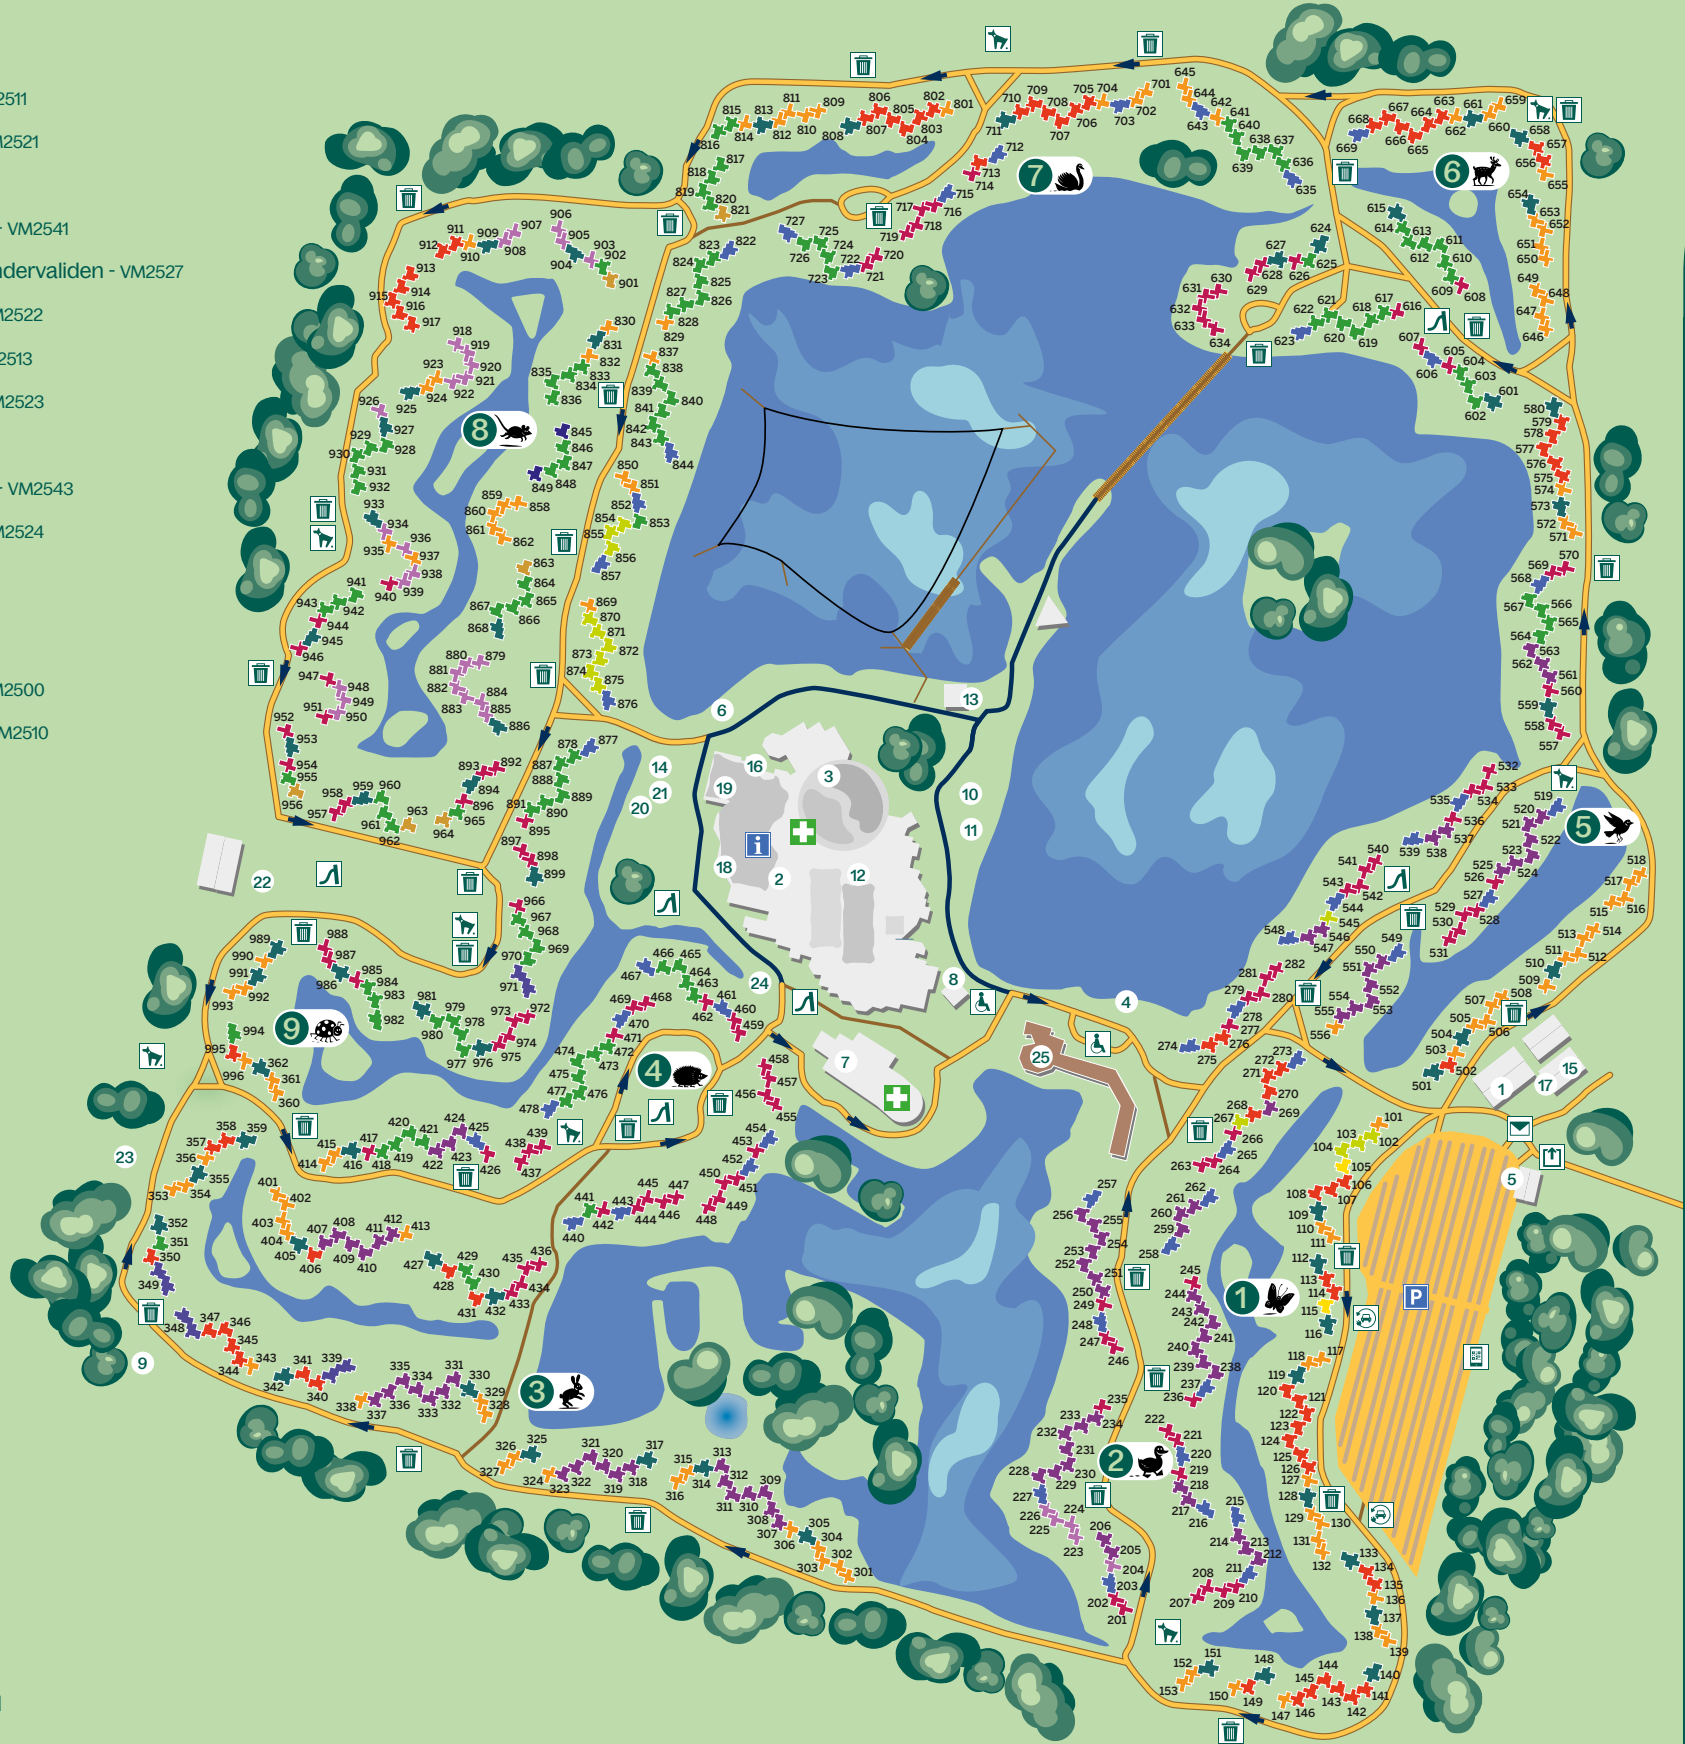

- 2 pers. VIP - VM2530
- 4 pers. Comfort - VM2511
- 4 pers. Premium - VM2521
- 4 pers. VIP - VM2531
- 4 pers. Special Kids - VM2541
- 4 pers. Premium Mindervaliden - VM2527
- 5 pers. Premium - VM2522
- 6 pers. Comfort - VM2513
- 6 pers. Premium - VM2523
- 6 pers. VIP - VM2533
- 6 pers. Special Kids - VM2543
- 8 pers. Premium - VM2524
- 10 pers. VIP - VM2535

- Hotelkamer**
- 2 pers. Premium - VM2500
 - 2 pers. Hotelsuite - VM2510

- Ingang & Uitgang
- E-ticket check-in
- Informatie & Reserveringen
- EHBO
- Auto oplaadpunt
- Mindervalide parkeerplaats
- Speeltuin
- Restafval
- Hondentoilet
- Brievensbus
- Rijrichting
- Autoweg
- Wandelpad
- Leisure Boulevard

De

BE

Vossemeren

- 1 Check-in
- 2 Market Dome & Receptie
- 3 Aqua Mundo
- 4 Natuurlodge
- 5 Voorpoort huisje
- 6 HangOut
- 7 Bijenhotel, Discovery Bay & High Adventure Experience
- 8 Business Center
- 9 Wandelpoort
- 10 Minigolf (outdoor)
- 11 Escape Room
- 12 Bosland Cabana
- 13 Waterski Centrum
- 14 Multi Sport Arena
- 15 Wasserette
- 16 Nature & Spa
- 17 Cycle Center
- 18 Kids Club
- 19 Action Factory & Minigolf (indoor)
- 20 Paintball
- 21 Seizoenshotspot
- 22 Kinderboerderij & Pony's
- 23 Laser Battle & BMX track
- 24 Kids Safari
- 25 Hotel