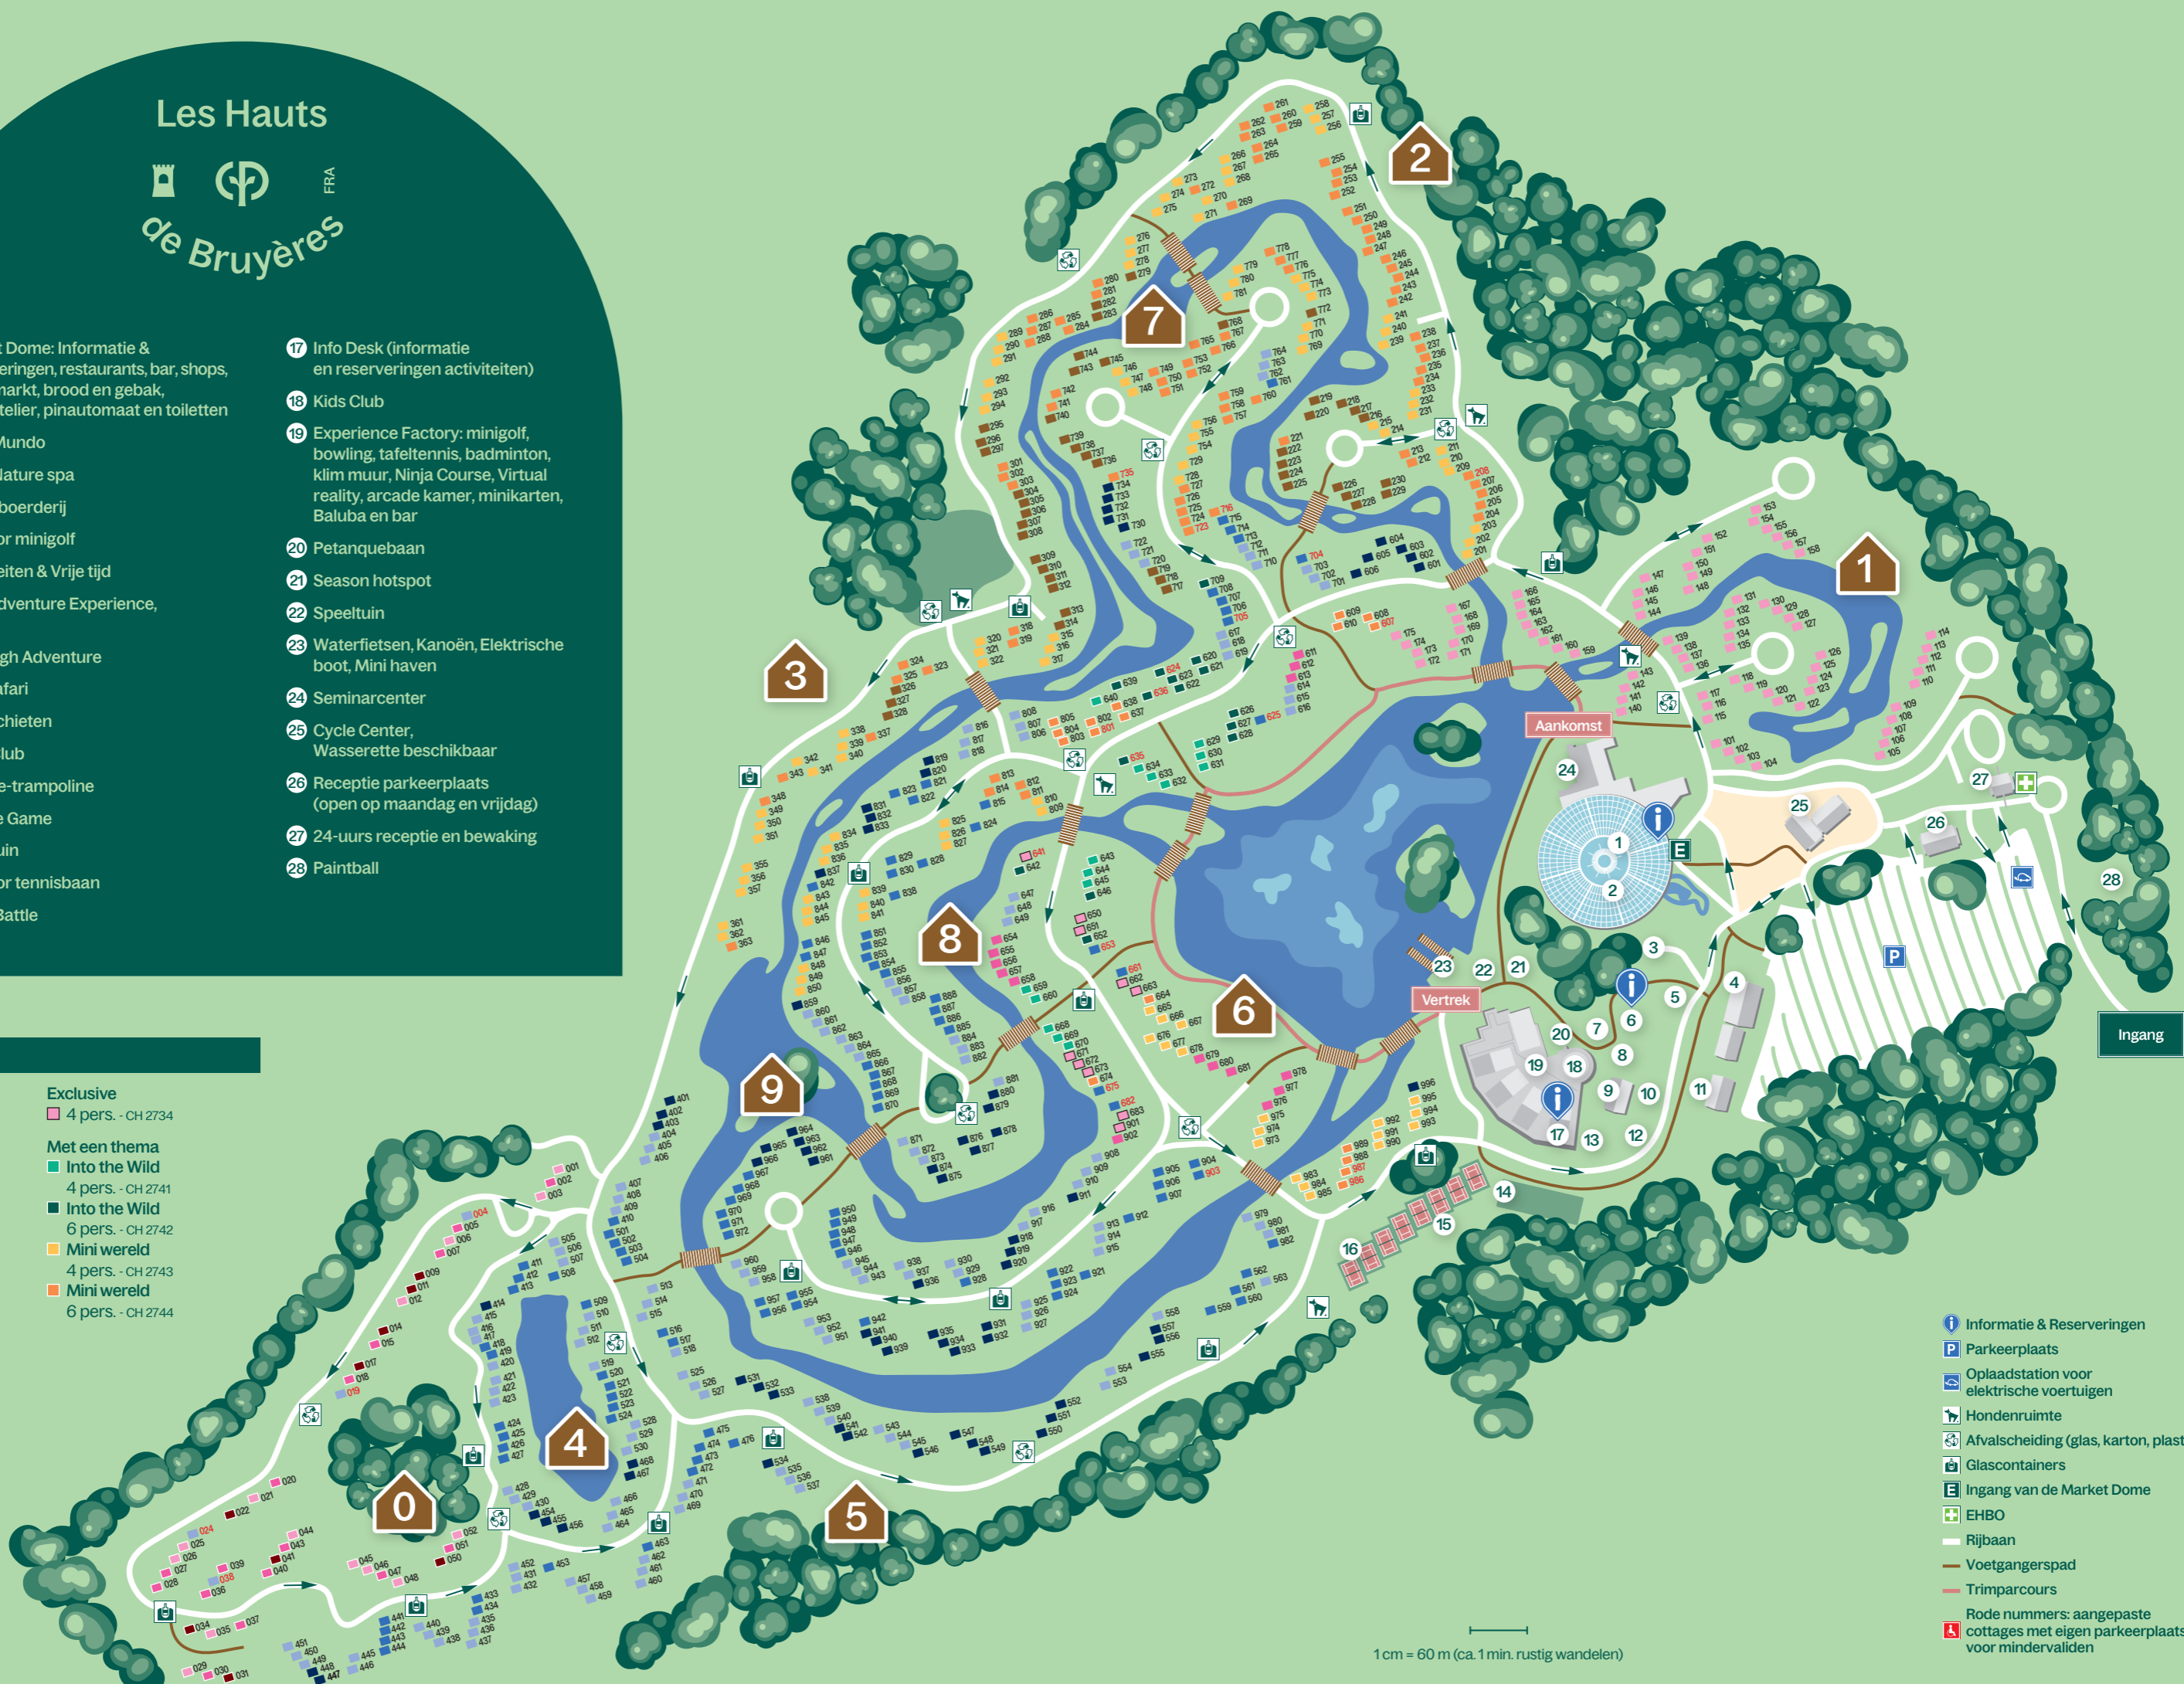

### VIP Vernieuwd

- 4 pers. - CH 2732
- 6 pers. - CH 2733

### VIP Wood

- 4 pers. - CH 868
- 6 pers. - CH 869
- 12 pers. - CH 870

### Exclusive

- 4 pers. - CH 2734

### Met een thema

- Into the Wild** 4 pers. - CH 2741
- Into the Wild** 6 pers. - CH 2742
- Mini wereld** 4 pers. - CH 2743
- Mini wereld** 6 pers. - CH 2744

- i** Informatie & Reserveringen
- P** Parkeerplaats
- ⚡** Oplaadstation voor elektrische voertuigen
- 🐕** Hondenruimte
- ♻️** Afvalseparatie (glas, karton, plastic)
- 🗑️** Glascontainers
- E** Ingang van de Market Dome
- 🏠** EHBO
- Rijbaan
- Voetgangerspad
- Trimparcours
- 🚗** Rode nummers: aangepaste cottages met eigen parkeerplaats voor mindervaliden