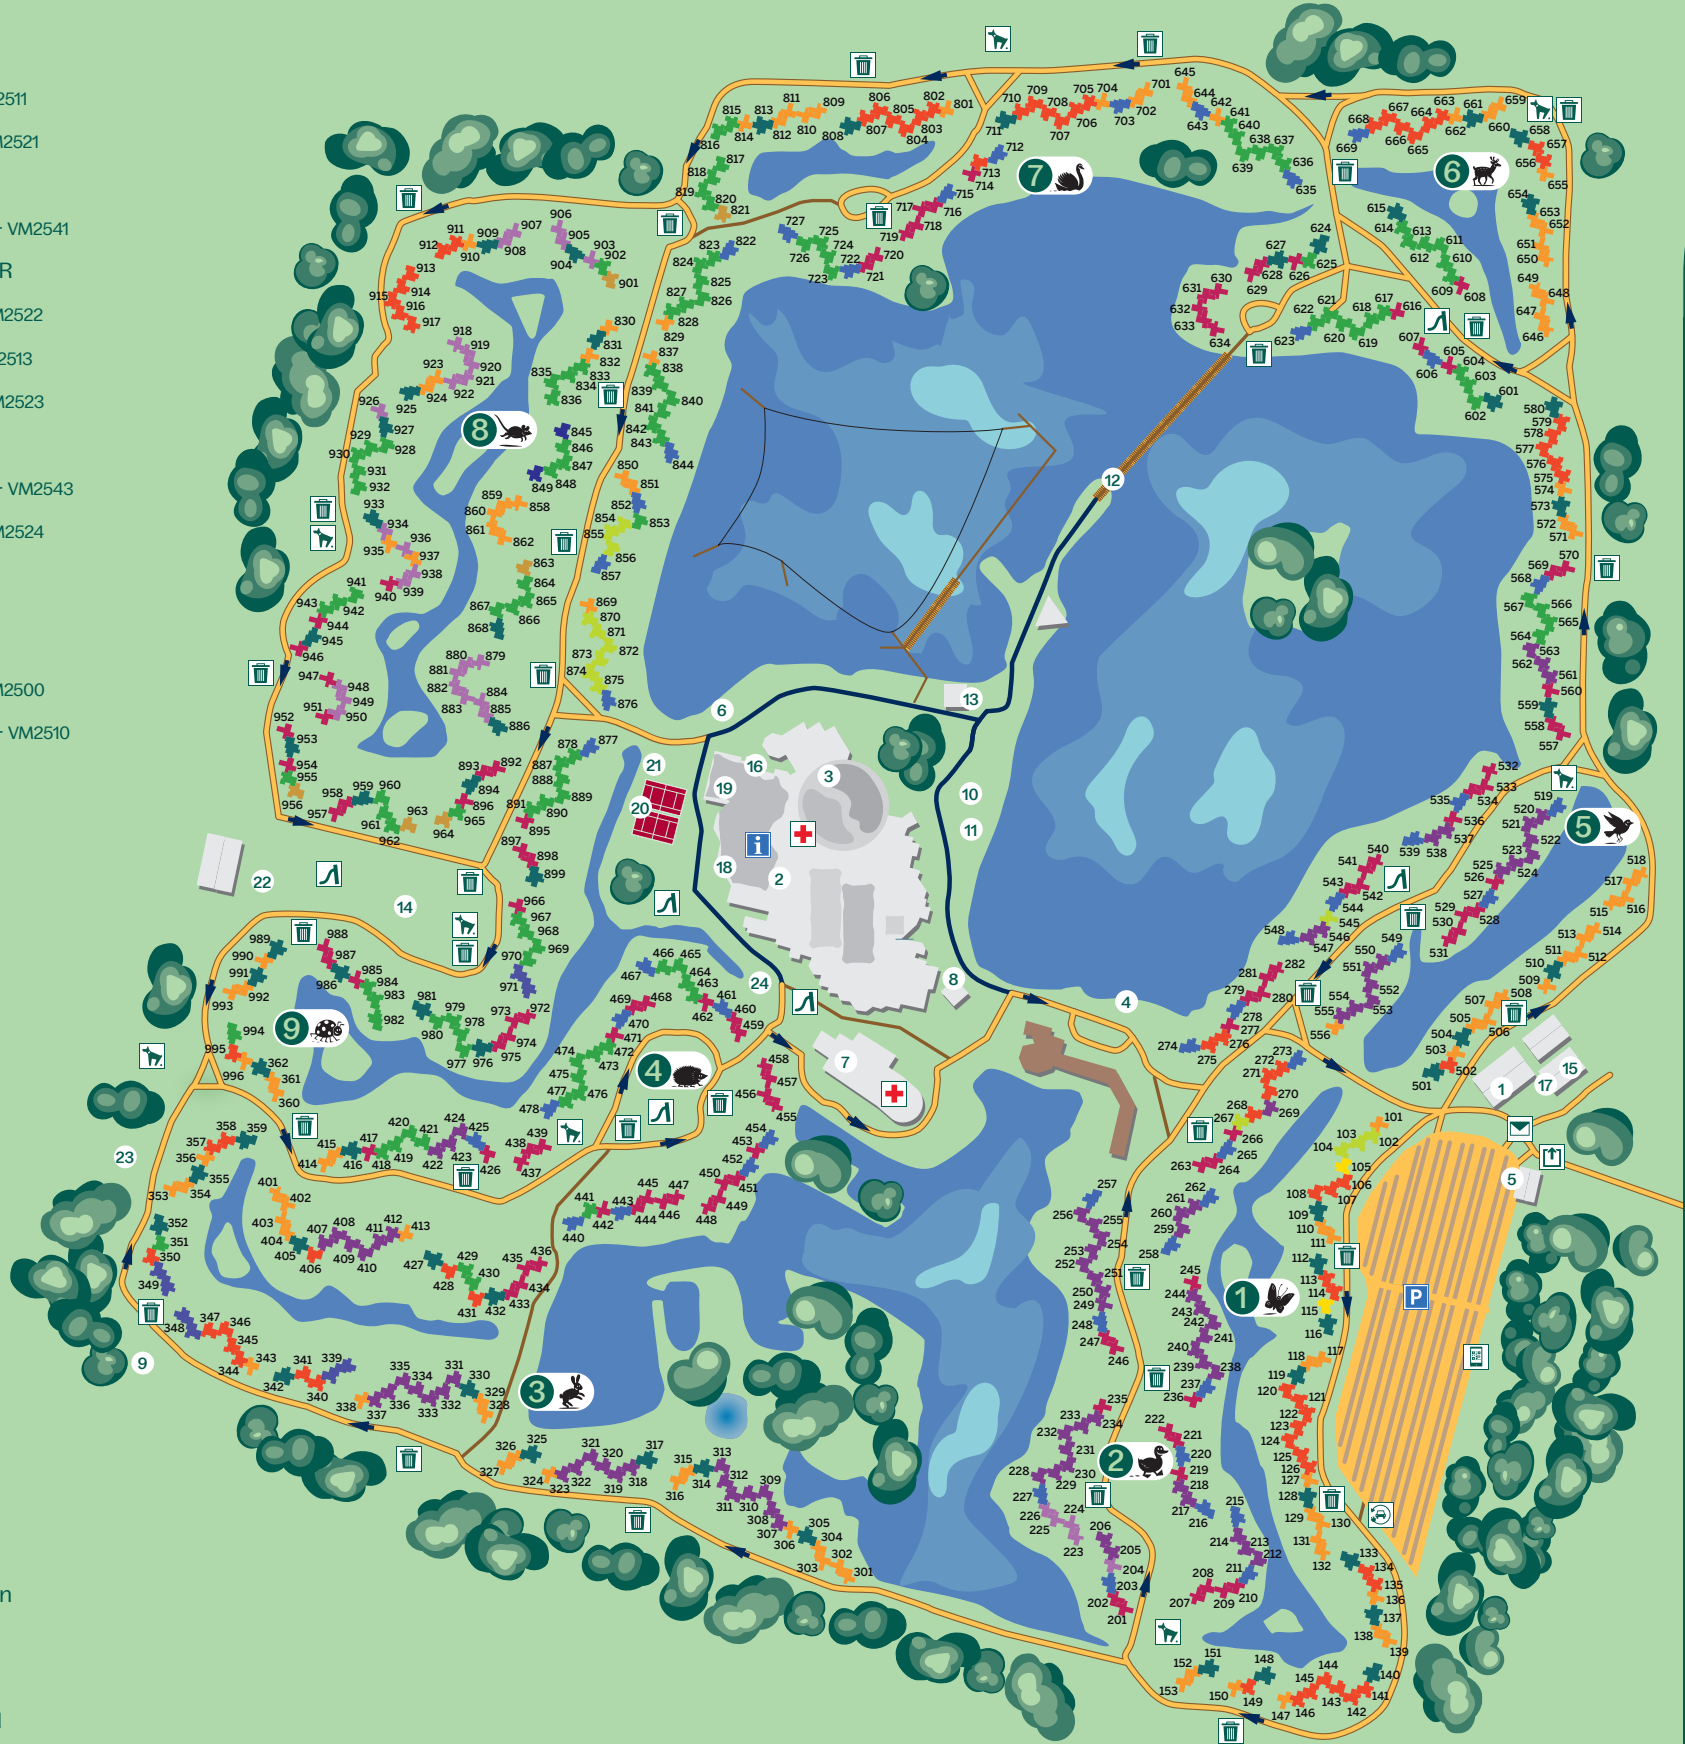

- 2 pers. VIP - VM2530
- 4 pers. Comfort - VM2511
- 4 pers. Premium - VM2521
- 4 pers. VIP - VM2531
- 4 pers. Special Kids - VM2541
- 4 pers. Premium PMR
- 5 pers. Premium - VM2522
- 6 pers. Comfort - VM2513
- 6 pers. Premium - VM2523
- 6 pers. VIP - VM2533
- 6 pers. Special Kids - VM2543
- 8 pers. Premium - VM2524
- 10 pers. VIP - VM2535

- Chambre d'hôtel**
- 2 pers. Premium - VM2500
 - 2 pers. Suite d'hôtel - VM2510

- Entrée & Sortie
- E-ticket check-in
- Informations & Réservations
- Premiers secours
- Bornes de recharge
- Aires de jeux
- Déchets
- Canisite
- Boîte aux lettres
- Sens de circulation
- Autoroute
- Chemin piétons
- Leisure Boulevard

De

Vossemeren

BEL

- 1 Réception
- 2 Market Dome & Info Desk
- 3 Aqua Mundo
- 4 Le Repaire Nature
- 5 Guest Service Loge
- 6 Le Cube
- 7 Discovery Bay, High Adventure Experience & Jolly Roger Bar
- 8 Business Center
- 9 Passage piétonnier
- 10 Mini-golf (extérieur)
- 11 Escape Room
- 12 Pont
- 13 Centre de ski nautique
- 14 Terrain de sport
- 15 Laverie
- 16 Nature & Spa
- 17 Cycle Center
- 18 Kids Club
- 19 Action Factory & Minigolf (intérieur)
- 20 Paintball & Courts de tennis
- 21 Terrain multisport (extérieur)
- 22 Ferme pour Enfants & Poneys
- 23 Parcours de vélo bicross
- 24 Kids Safari