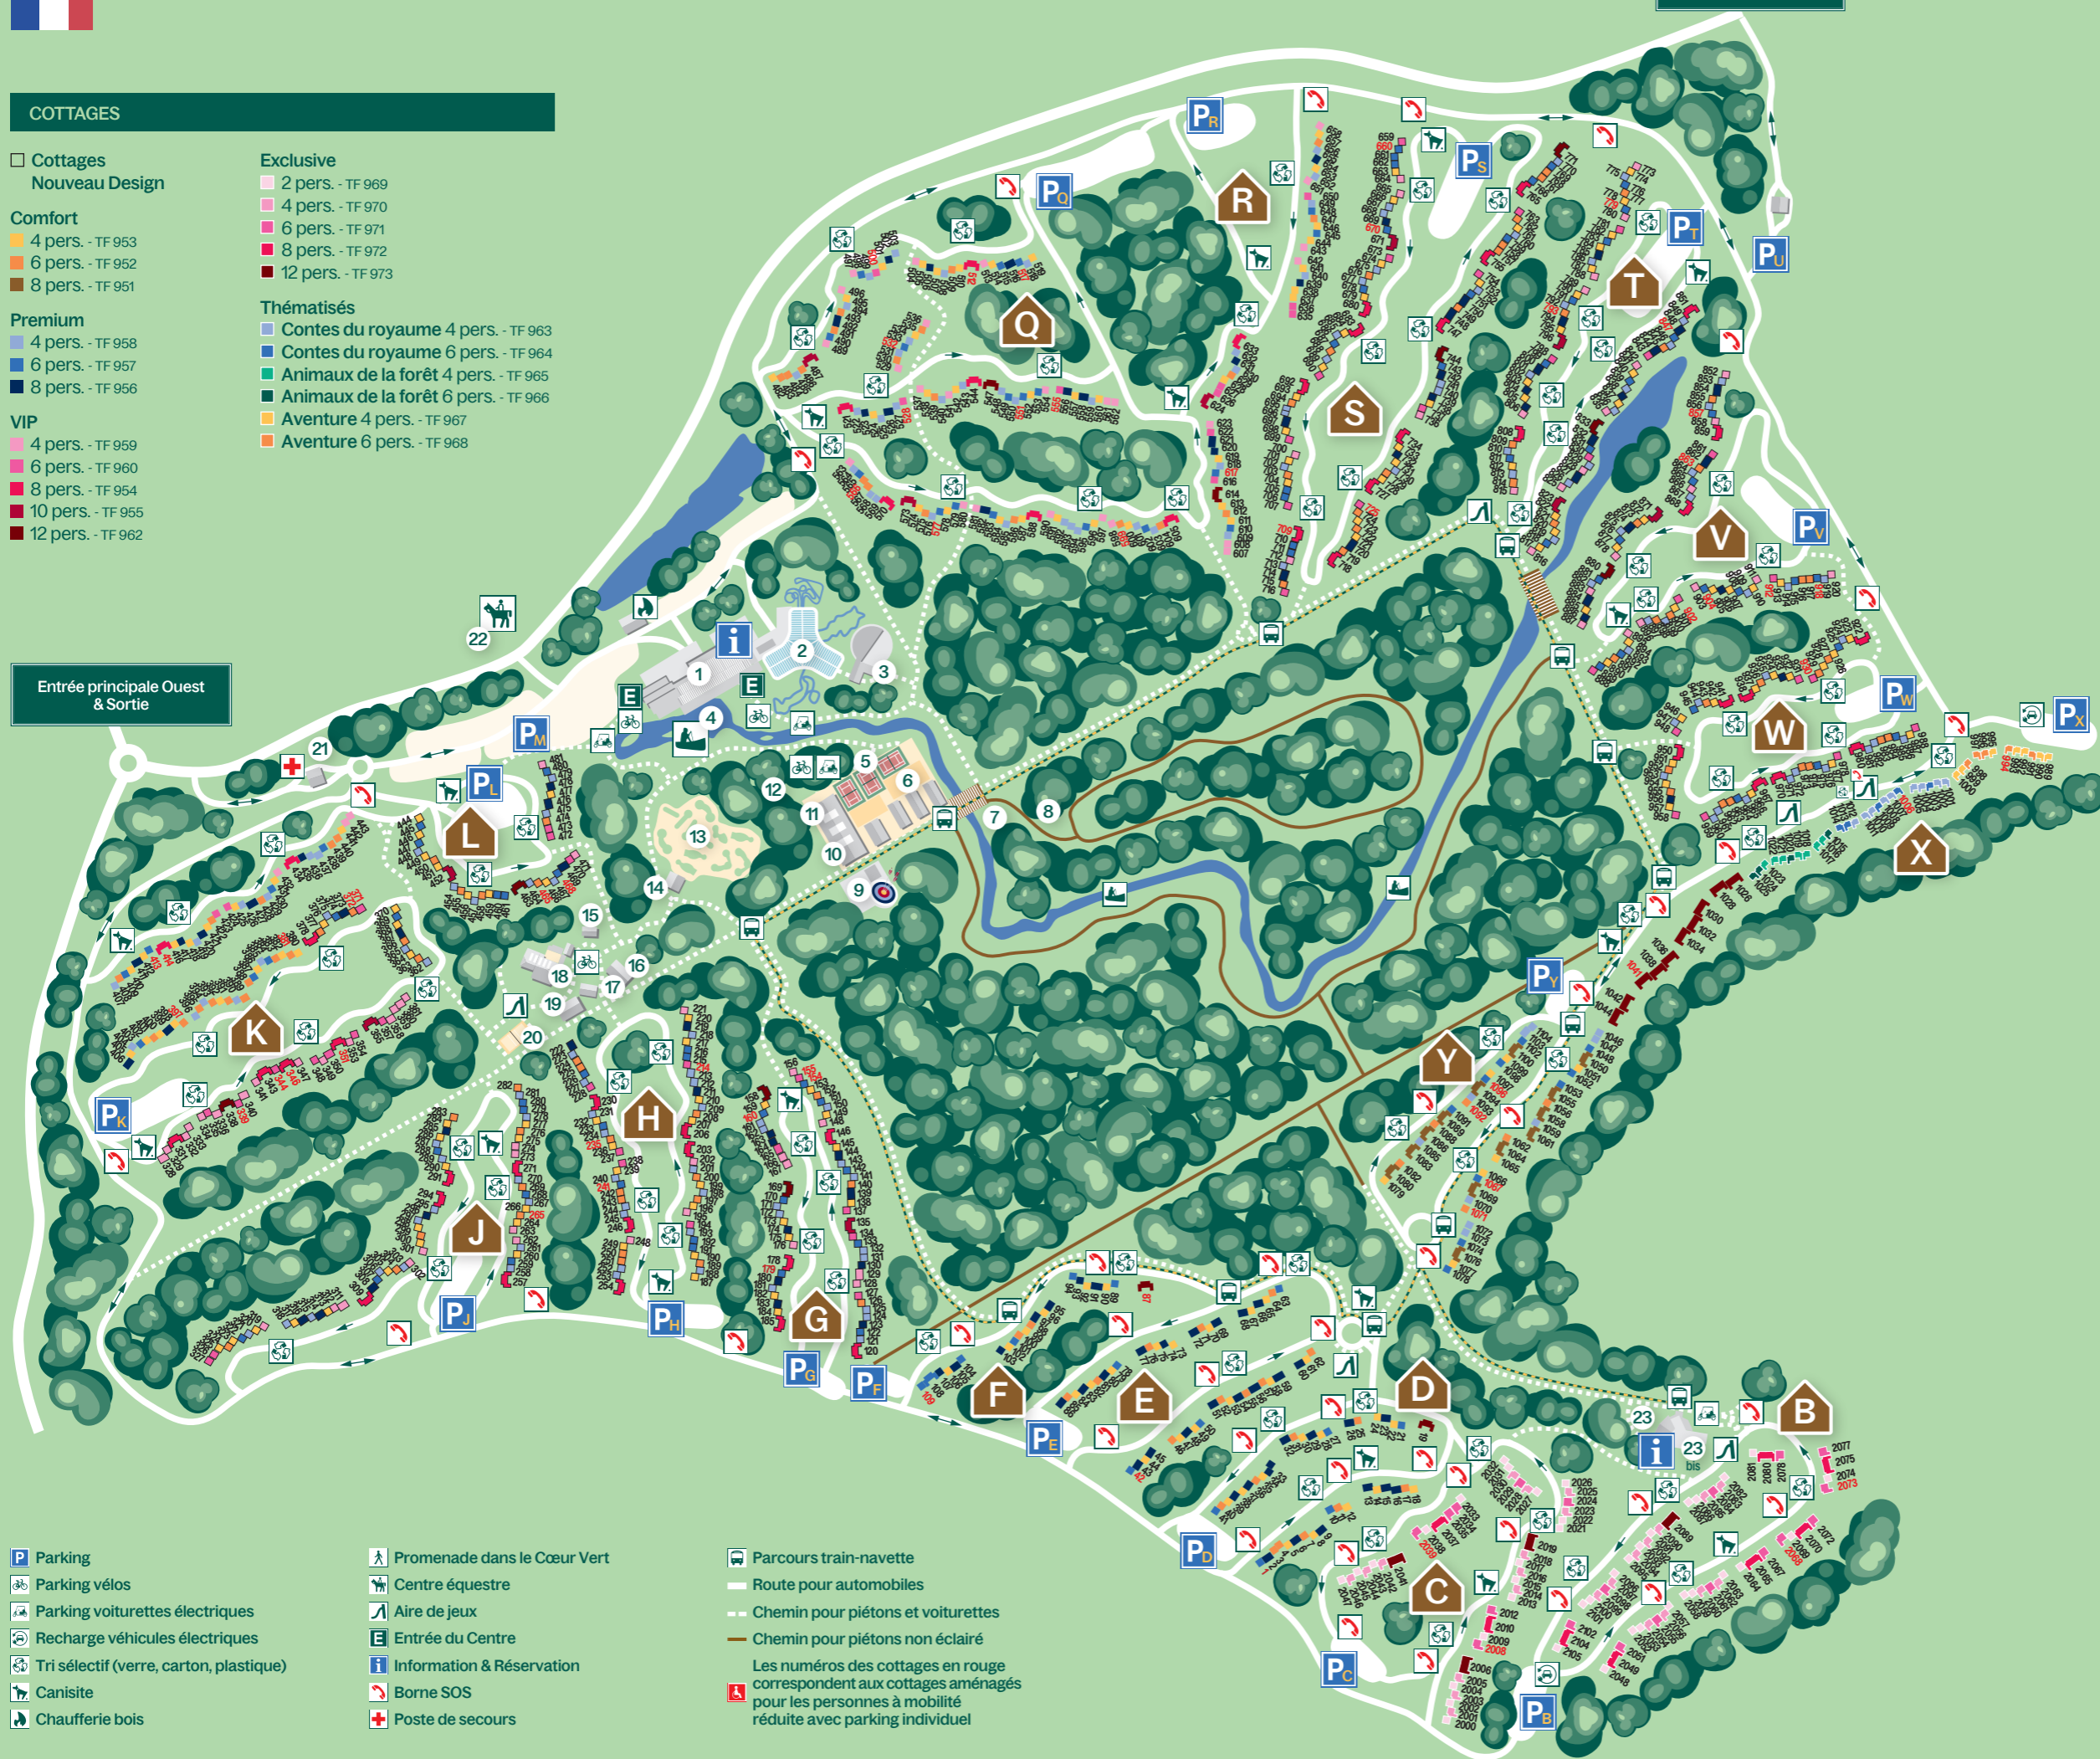

Exclusive

- 2 pers. - TF 969
- 4 pers. - TF 970
- 6 pers. - TF 971
- 8 pers. - TF 972
- 12 pers. - TF 973

Thématisés

- Contes du royaume 4 pers. - TF 963
- Contes du royaume 6 pers. - TF 964
- Animaux de la forêt 4 pers. - TF 965
- Animaux de la forêt 6 pers. - TF 966
- Aventure 4 pers. - TF 967
- Aventure 6 pers. - TF 968

Entrée principale Ouest & Sortie

Entrée secondaire Est & Arrivée Check-in

Les Trois Forêts

FRA

- 1 Le Centre : réception, restaurants, boutiques, bowling, House of Games, Carrefour Express, pains et viennoiseries, Office de Tourisme, distributeur de billets
- 2 Aqua Mundo
- 3 Spa Deep Nature®
- 4 Activités nautiques
- 5 Tennis
- 6 Cycle Center
- 7 Sentier Nature
- 8 Le Cœur Vert (sentier de randonnée)
- 9 Tir à l'arc
- 10 ZE Place : espace de jeux multi-activités
- 11 Fun Shop (réservations loisirs)
- 12 Parcours de l'Aventure, Tyrolienne
- 13 Minigolf
- 14 Paintball, Segway
- 15 Ferme pédagogique
- 16 Poney Club
- 17 Serre
- 18 Kids Club, Crêperie Suzette, Baluba
- 19 Bâtiment des volailles
- 20 Beach Volley
- 21 Accueil et Sécurité 24h/24
- 22 Centre équestre (extérieur au domaine)
- 23 Forest Lodge : centre de Séminaires
- 23 Forest Lodge : réception, bis lounge bar, restaurant, jeux

- Parking
- Parking vélos
- Parking voiturettes électriques
- Recharge véhicules électriques
- Tri sélectif (verre, carton, plastique)
- Canisite
- Chaufferie bois
- Promenade dans le Cœur Vert
- Centre équestre
- Aire de jeux
- Entrée du Centre
- Information & Réservation
- Borne SOS
- Poste de secours
- Parcours train-navette
- Route pour automobiles
- Chemin pour piétons et voiturettes
- Chemin pour piétons non éclairé

Les numéros des cottages en rouge correspondent aux cottages aménagés pour les personnes à mobilité réduite avec parking individuel

1 cm = 60 m
(env. 1 min de marche)