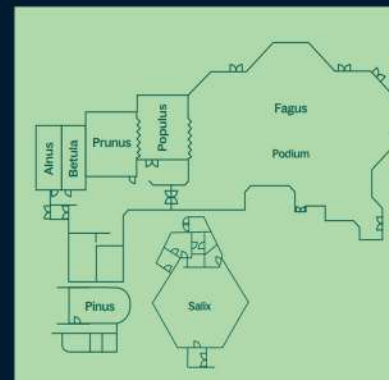

Vergaderen

- 7 vergaderzalen met eigen ingang en mogelijkheid te combineren
- Alle zalen hebben daglicht
- De zalen zijn uitgerust met de middelen die je nodig hebt
- WiFi-dekking door middel van gratis KPN Hotspots
- Extra audiovisuele-digitale ondersteuning op aanvraag mogelijk

Accommodaties

De Vossemeren biedt 646 cottages en 60 hotelkamers aan. Variërend van Comfort tot VIP cottages (totaal 3300 bedden). Wij adviseren je graag over de meest geschikte accommodatie naargelang jouw (zakelijk) evenement. Naast onze reguliere cottages- en hotelservices verzorgen wij op maat gewenste services, zodat jij en jouw gasten aan niets ontbreekt. Wil je het groots aanpakken? Het is mogelijk het gehele park af te huren voor jouw bedrijfs- of sportief evenement.

	Oppervl. in m2	Afl. In meter	Theater	School	U-Vorm	Carré	Cabaret	Board-room	Diner	Feest
Pinus	40	5x8	-	-	-	16	-	16	-	-
Salix	180	-	100	60	32	40	60	-	-	-
Alnus	36	9x4	30	16	-	-	16	16	-	-
Betula	36	9x4	30	16	-	-	16	16	-	-
Populus	72	8x9	50	40	24	32	40	24	-	-
Prunus	72	8x9	50	40	24	32	40	25	-	-
Populus-Prunus	144	-	100	60	60	66	80	48	-	-
Fagus	560	-	500	240	64	80	200	-	-	-
Discovery Bay	800	-	-	-	-	-	-	-	200	300
Polyvalente hal	3150	-	-	-	-	-	-	-	1000	2000

Meeting rooms